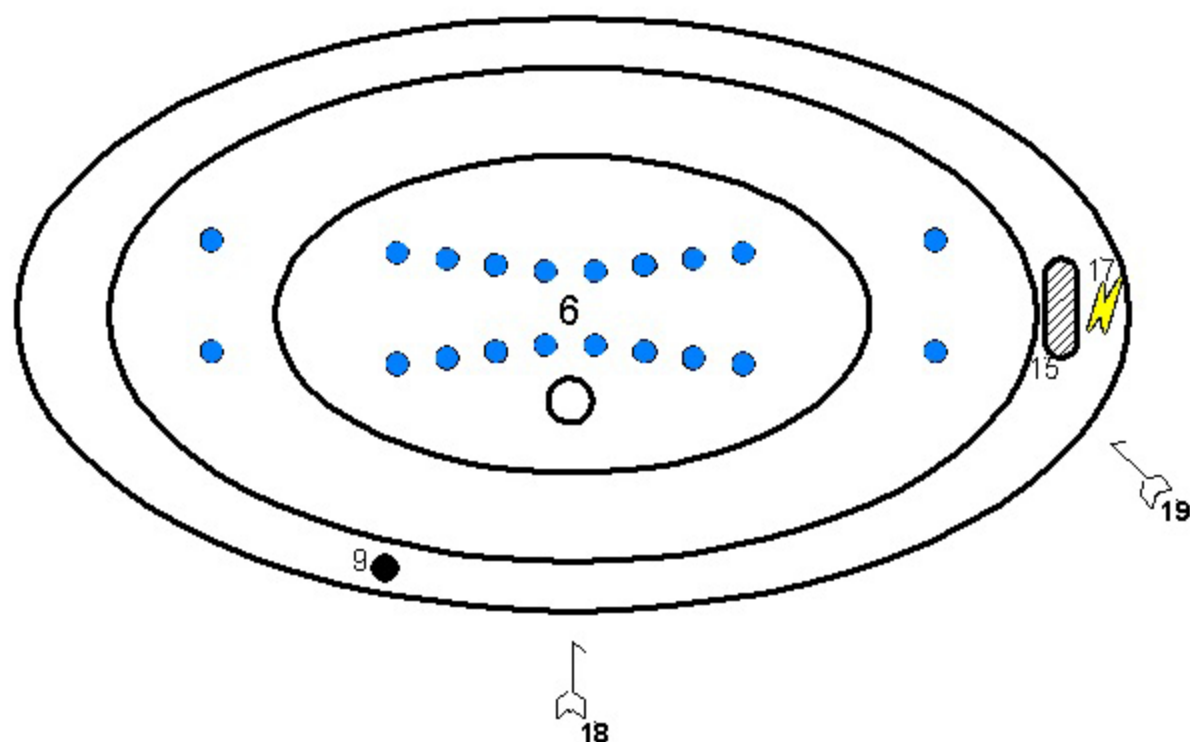

# Ottofond Badewanne Gomera 180 x 96

- mit Whirlpoolsystem „Typ 5“
- mit 4 zusätzlichen Air-Düsen (je 2 im Fuß und Kopfbereich)

1		Lichttherapie
2		Luftregler
3		Seitenansaugung
4		Zweiwegeventil
5		Champagner
6		Airdüsen
7		Wasserdüsen
8		Unterwasserscheinwerfer
9		Bedientaster
10		Großes Bedienfeld
11		Rollyjetdüse
12		Microjetdüsen
13		Superjetdüsen
14		Pumpe
15		Gebläse
16		Desinfektionsbehälter
17		Stromanschluß

Alle in der Zeichnung dargestellten Positionen der Aggregate und Düsenanordnungen entsprechen annähernd dem Auslieferungszustand.

Hersteller : Ottofond

Art.-Bez: Gomera

Abmessung : 1800 x 960

Whirlpool - System Typ 5